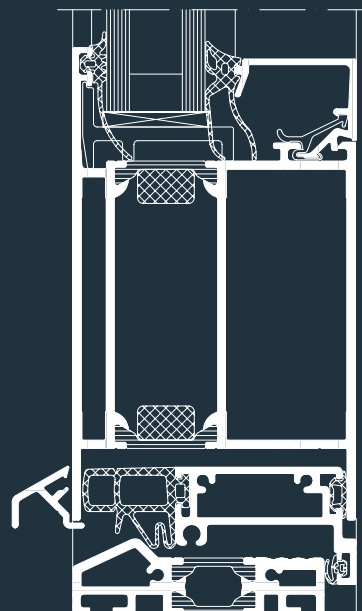

## Schüco Door ADS HD

Die großformatigen Schüco Türen ADS HD (Heavy Duty) setzen nicht nur markante Blickpunkte in der Fassade. Sie sind auch besonders stabil konstruiert und bieten große Öffnungsweiten für stark frequentierte Gebäude. Mit Bautiefen von 75, 70 und 65 Millimetern und Durchgangshöhen von bis zu drei Metern ergeben sich zahlreiche Einsatzmöglichkeiten und Gestaltungsvarianten. Das klassisch zeitlose Design passt sich an die Schüco Fassaden- und Fenstersysteme an und lässt sich mit diesen hervorragend kombinieren.

The large Schüco ADS HD (Heavy Duty) doors are not only a striking feature of the façade; they also have a particularly stable design and offer large opening widths for busy buildings. A wide range of applications and design options are possible with basic depths of 75, 70 and 65 mm, and clearance heights of up to 3 m. The timeless design is ideally suited to the Schüco façade and window systems.

Schüco Tür ADS 75.SI HD, Maßstab 1:2  
Schüco Door ADS 75.SI HD, Scale 1:2