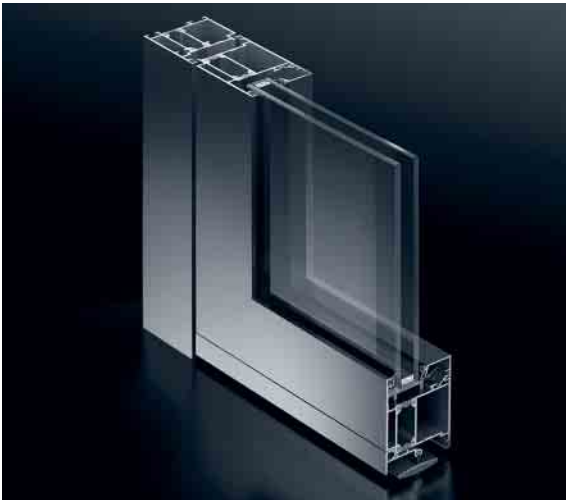

## Schüco Door ADS HD

Die großformatigen Schüco Türen ADS HD (Heavy Duty) setzen nicht nur markante Blickpunkte in der Fassade. Sie sind auch besonders stabil konstruiert und bieten große Öffnungsweiten für stark frequentierte Gebäude. Mit Bautiefen von 75, 70 und 65 Millimetern und Durchgangshöhen von bis zu drei Metern ergeben sich zahlreiche Einsatzmöglichkeiten und Gestaltungsvarianten. Das klassisch zeitlose Design passt sich an die Schüco Fassaden- und Fenstersysteme an und lässt sich mit diesen hervorragend kombinieren.

The large Schüco ADS HD (Heavy Duty) doors are not only a striking feature of the façade; they also have a particularly stable design and offer large opening widths for busy buildings. A wide range of applications and design options are possible with basic depths of 75, 70 and 65 mm, and clearance heights of up to 3 m. The timeless design is ideally suited to the Schüco façade and window systems.

Schüco Tür ADS 75.SI HD, Maßstab 1:2  
Schüco Door ADS 75.SI HD, Scale 1:2

## Schüco Tür ADS HD Schüco Door ADS HD

Schüco Tür ADS 65 HD  
Schüco Door ADS 65 HD

Die großformatige Tür in besonders robuster Ausführung für hohe Belastungen und stark frequentierte Ein- und Ausgänge.